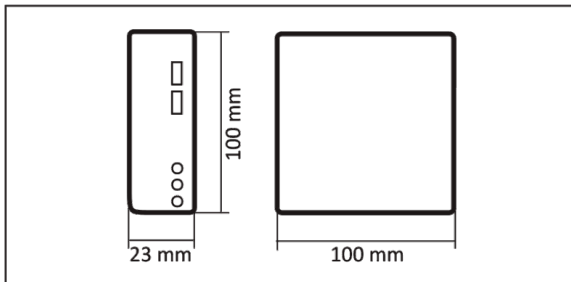

KET-MUM-100.4G

Modem 4G-LTE industriale con uscita Ethernet

- Modem di tipo industriale
- Elevata affidabilità
- Dimensioni compatte
- Principali Certificazioni di Sicurezza

KET-MUM-100.4G è un dispositivo che integra al suo interno un **modem 4G-LTE** di ultima generazione, un router ed una **uscita Ethernet**.

Il modem - router KET-MUM-100.4G garantisce la **piena libertà di installazione** grazie all'antenna esterna con base magnetica con cavo da 3 mt ed agli agganci per fissaggio a parete in dotazione.

KET-MUM-100.4G è compatibile con tutti gli operatori di telefonia mobile italiani.

Caratteristiche tecniche

Specifiche generali	Grado di Protezione: IP30 Temperatura Operativa: -20 ÷ +70 °C Temperatura di Immagazzinamento : -40 ÷ +85 °C Umidità Relativa: MAX 95% senza condensa
Contenitore	Dimensioni: 100 x 23 x 100 mm (L x A x P) Fissaggio: Montaggio a parete o a pannello con supporti in dotazione Materiale: Metallo
Alimentazione	Tensione di Alimentazione: 9 ÷ 26 VDC; 100 ÷ 240 VAC con alimentatore in dotazione Consumo: Standby: 80 mA ÷ 120 mA @ 12 V; Operativo: 200 mA ÷ 220 mA @ 12 V; Picco: 240 mA @ 12 V
Interfaccia ethernet	Protocolli Supportati: LAN/WAN Velocità di Comunicazione: 1 x 10/100 Mbps Tipologia Connettori: RJ45
Sezione modem	Protocolli Supportati: 4G-LTE Frequenza di Trasmissione: 850 ÷ 2100 MHz Tipo di Antenna: SMA femmina Tipo di SIM: Mini-SIM
Funzioni integrate	Servizi: Firewall, NAT, DMZ, VRRP
Certificazioni	Conformità alle Norme: EN61000-4, IEC60068-2-27, IEC60068-2-32, IEC60068-2-6 Approvazioni: CE (EMC, LVD, RF, Temperatura), FCC, CCC, PTCRB, IC, RCM Sicurezza: Dati: IPsec/L2TP/PPTP/GRE/OpenVPN/CA