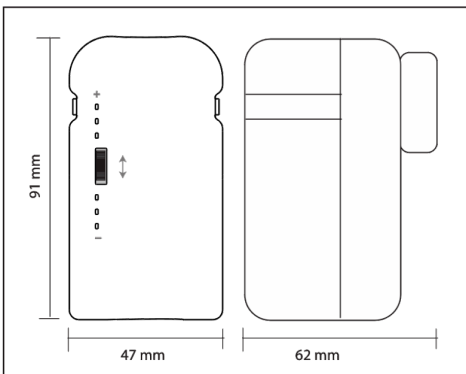

Le **ridotte dimensioni** ne permettono l'installazione anche direttamente sul collettore e all'interno di fan coil e termoconvettori.

L'alimentazione a batterie elimina la necessità di cablaggi.