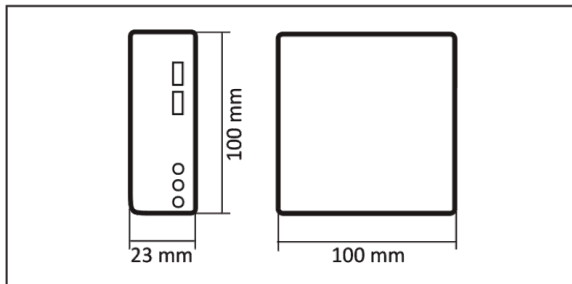

Modem 4G-LTE industriale con uscita Ethernet

KET-MUM-100.4G

- Modem di tipo industriale
- Elevata affidabilità
- Dimensioni compatte
- Principali Certificazioni di Sicurezza

Accessori

KET-AGA-005.05

KET-AGA-005.10

KET-MUM-100.4G è un dispositivo che integra al suo interno un **modem 4G-LTE** di ultima generazione, un router ed una **uscita Ethernet**.

Il modem - router KET-MUM-100.4G garantisce la **piena libertà di installazione** grazie all'antenna esterna con base magnetica con cavo da 3 mt ed agli agganci per fissaggio a parete in dotazione.

KET-MUM-100.4G è compatibile con tutti gli operatori di telefonia mobile italiani.

Caratteristiche tecniche

Specifiche generali	Grado di Protezione: IP30 Temperatura Operativa: -20 ÷ +70 °C Temperatura di Immagazzinamento : -40 ÷ +85 °C Umidità Relativa: MAX 95% senza condensa
Contenitore	Dimensioni: 100 x 23 x 100 mm (L x A x P) Fissaggio: Montaggio a parete o a pannello con supporti in dotazione Materiale: Metallo
Alimentazione	Tensione di Alimentazione: 9 ÷ 26 VDC; 100 ÷ 240 VAC con alimentatore in dotazione Consumo: Standby: 80 mA ÷ 120 mA @ 12 V; Operativo: 200 mA ÷ 220 mA @ 12 V; Picco: 240 mA @ 12 V
Interfaccia ethernet	Protocolli Supportati: LAN/WAN Velocità di Comunicazione: 1 x 10/100 Mbps Tipologia Connettori: RJ45
Sezione modem	Protocolli Supportati: 4G-LTE Frequenza di Trasmissione: 850 ÷ 2100 MHz Tipo di Antenna: SMA femmina Tipo di SIM: Mini-SIM
Funzioni integrate	Servizi: Firewall, NAT, DMZ, VRRP
Certificazioni	Conformità alle Norme: EN61000-4, IEC60068-2-27, IEC60068-2-32, IEC60068-2-6 Approvazioni: CE (EMC, LVD, RF, Temperatura), FCC, CCC, PTCRB, IC, RCM Sicurezza: Dati: IPsec/L2TP/PPTP/GRE/OpenVPN/CA